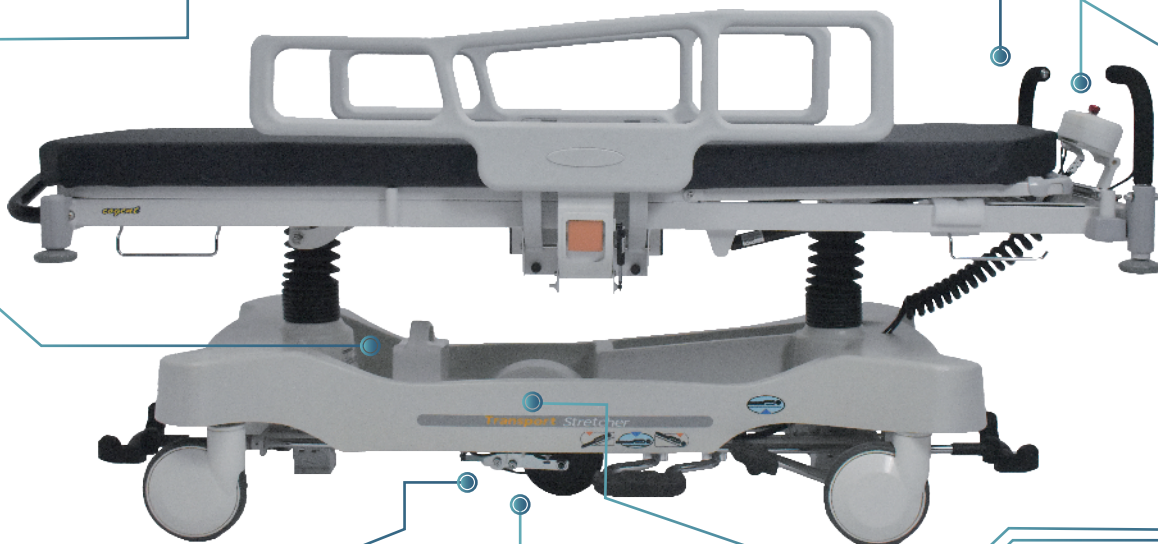

特易拉 驱动系统

- 安全** 单键启动不暴冲
- 省时** 电动辅助节省时间
- 省力** 电力驱动轻松前进
- 高效** 提高效率事半功倍

得胜特易拉驱动系统
您优质的新选择!

产品特色

插拔式电池
轻松换取无须等

系统单键启动
安全不暴冲

面板符合人体工学
可调节高度与角度

可升降收回设计
弹性恢复原有操作

不托黑轮面
保护地板又静音

弹簧吸震设计
降低使用晃动感

实体展示

产品数值表

荷重资料

最大荷重：300KG *含病床重量

爬坡资料

最大爬坡角度：5度 *承载病患体重假定为150kg时

续航资料

待机状态：36小时

连续使用：2小时

正常间断使用：6 - 8小时