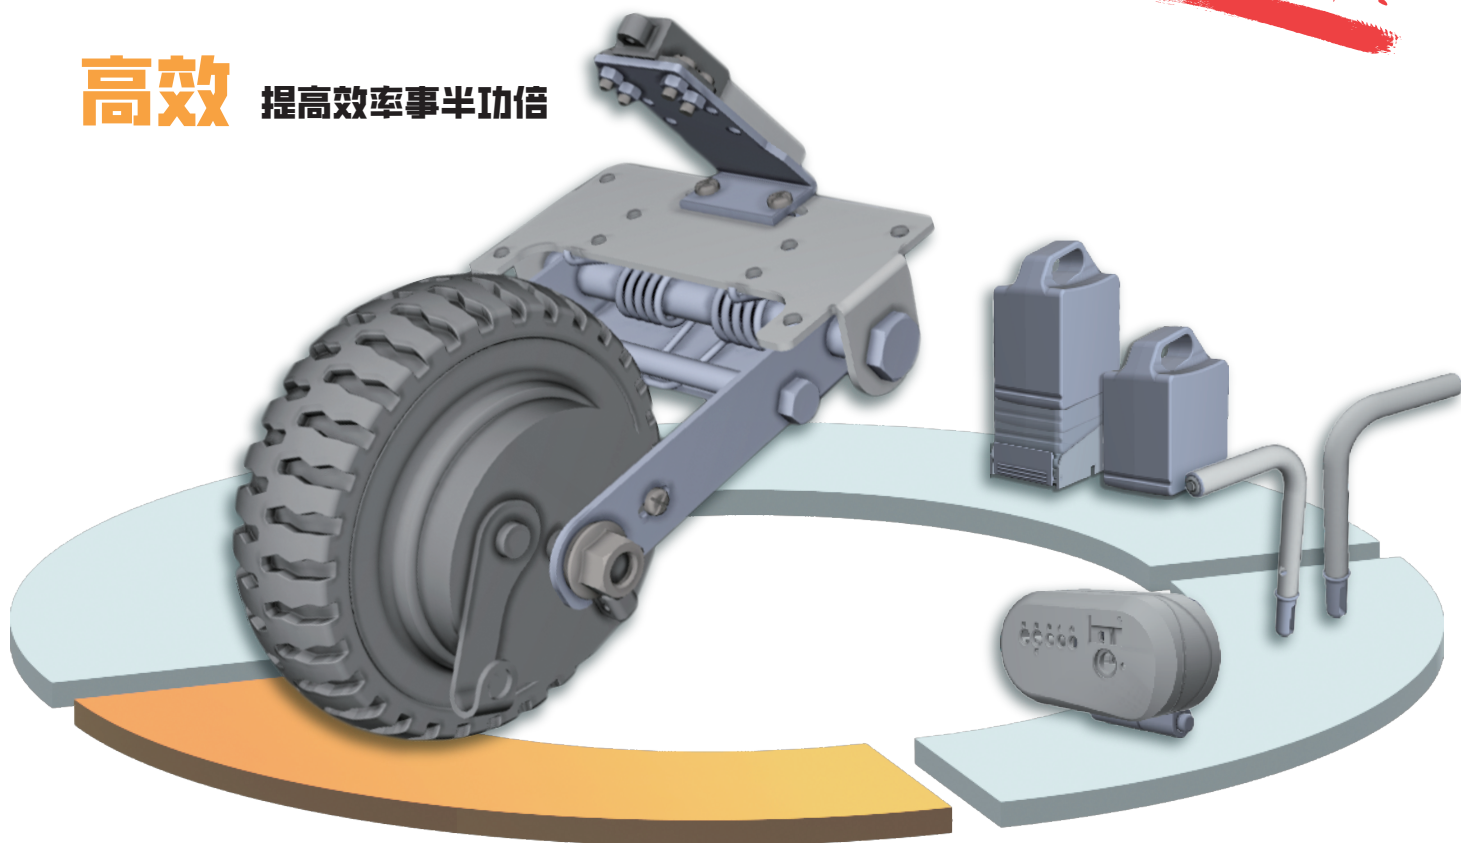

特易拉 驱动系统

- 安全** 单键启动不暴冲
- 省时** 电动辅助节省时间
- 省力** 电力驱动轻松前进
- 高效** 提高效率事半功倍

得胜特易拉驱动系统
您优质的新选择!

产品特色

插拔式电池
轻松换取无须等

系统单键启动
安全不暴冲

面板符合人体工学
可调节高度与角度

可升降收回设计
弹性恢复原有操作

不托黑轮面
保护地板又静音

弹簧吸震设计
降低使用晃动感

实体展示

产品数值表

荷重资料

最大荷重：300KG *含病床重量

爬坡资料

最大爬坡角度：5度 *承载病患体重假定为150kg时

续航资料

待机状态：36小时

连续使用：2小时

正常间断使用：6 - 8小时