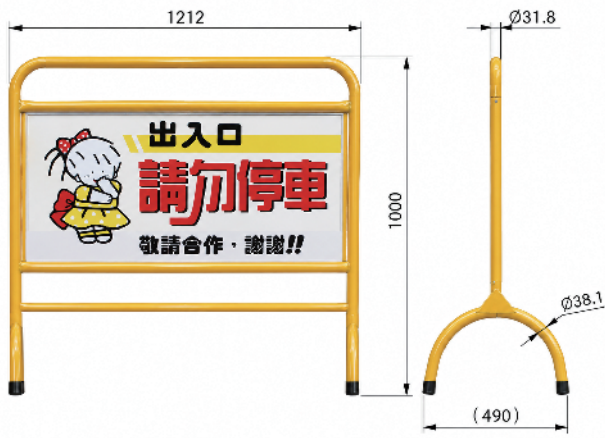

1. . 尺寸:
- (1) 3尺 (916×1000)
  - (2) 4尺 (1212×1000)
3. . 材質: 熱軋鋼管
4. . 表面處理: 粉體烤漆
5. . 管徑: Ø31.8 ●
6. . 重量: (1)8 KG (2)10 KG
7. . 烤漆顏色: 黃
8. . 雙面面板貼貼紙(常規)

高級停車牌

1. . 尺寸:
- (1) 912×900×658mm [單人式]
  - (2) 912×900×1068mm [雙人式]
3. . 材質: 熱軋鋼管
4. . 表面處理: 粉體烤漆
5. . 管徑: Ø31.8
6. . 重量: (1)17 KG (2)20 KG
7. . 烤漆顏色:
8. 消光黑 ●
   - 白 ○
   - 桃紅 ●
   - 黃 ●
9. . 雙面面板貼貼紙(常規)

[*可協助客製貼紙(尺寸835*390mm) (客戶需自行提供圖檔)]

5 人行通道架

1. . 尺寸:
- (1)3尺 (900×865)
  - (2)4尺 (1200×865)
3. . 材質: 熱軋鋼管
4. . 表面處理: 粉體烤漆
5. . 管徑: Ø25.4
6. . 重量:(1)5KG (2)6.5 KG
7. . 烤漆顏色: 橘 ●
8. . 字體顏色: 白 ○

一般停車牌