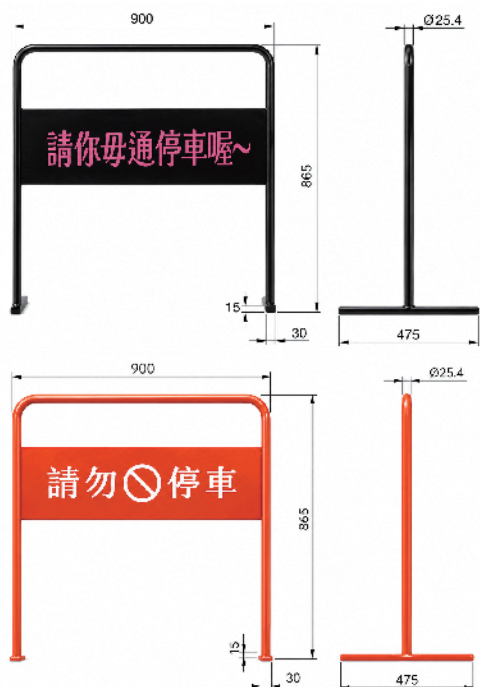

# 停車牌圖鑑

. 尺寸: 3尺 (900×865)

. 材質: 熱軋鋼管

. 表面: 粉體烤漆

. 管徑: Ø25.4

. 重量: 4.5 KG

. 顏色搭配1:

消光黑 ● (字體色: 白 ○、桃紅 ●)

## 重型停車牌

[ \*可協助客製貼紙(尺寸1060\*330mm) (客戶需自行提供圖檔) ]

. 尺寸: 4尺 (1200×930)

. 材質: 熱軋鋼管

. 表面處理: 粉體烤漆

. 管徑: Ø60

. 重量: 15.5 KG

. 烤漆顏色:

消光黑 ●、白色 ○、

紅色 ●、棕混色紗紋 ●

. 常規出貨: 面板空白

. 尺寸: 2.6尺 (780×745)

. 材質: 熱軋鋼管

. 表面處理: 粉體烤漆

. 管徑: Ø60

. 重量: 9.5 KG

## 5 人行通道架

- . 尺寸:
- (1)3尺 (900×865)
  - (2)4尺 (1200×865)
- . 材質: 熱軋鋼管
- . 表面處理: 粉體烤漆
- . 管徑: Ø25.4
- . 重量:(1)5KG (2)6.5 KG
- . 烤漆顏色: 橘 ●
- . 字體顏色: 白 ○