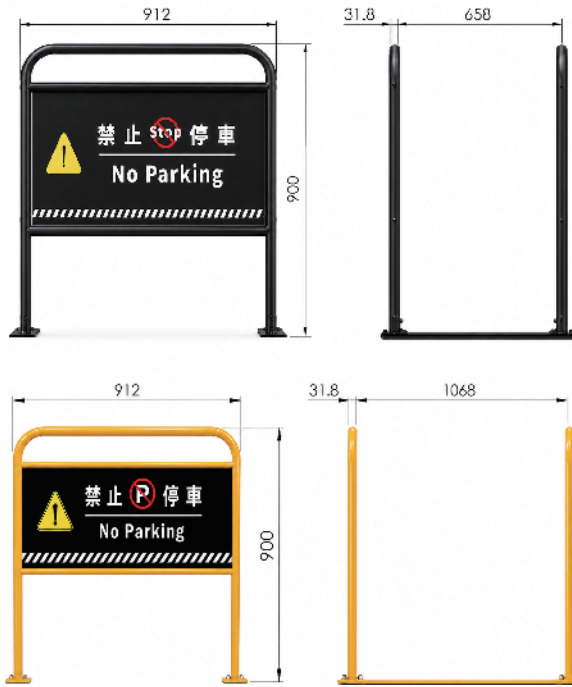

## 小型厚管 停車牌

- . 尺寸:
- (1) 3尺 (916×1000)
  - (2) 4尺 (1212×1000)
- . 材質: 熱軋鋼管
- . 表面處理: 粉體烤漆
- . 管徑: Ø31.8 ●
- . 重量: (1)8 KG (2)10 KG
- . 烤漆顏色: 黃
- . 雙面面板貼貼紙(常規)

## 高級停車牌

- . 尺寸:
- (1) 912×900×658mm [單人式]
  - (2) 912×900×1068mm [雙人式]
- . 材質: 熱軋鋼管
- . 表面處理: 粉體烤漆
- . 管徑: Ø31.8
- . 重量: (1)17 KG (2)20 KG
- . 烤漆顏色:
- 消光黑 ●
  - 白 ○
  - 桃紅 ●
  - 黃 ●
- . 雙面面板貼貼紙(常規)

[ \*可協助客製貼紙(尺寸835\*390mm) (客戶需自行提供圖檔) ]

## 5 人行通道架

- . 尺寸:
- (1)3尺 (900×865)
  - (2)4尺 (1200×865)
- . 材質: 熱軋鋼管
- . 表面處理: 粉體烤漆
- . 管徑: Ø25.4
- . 重量:(1)5KG (2)6.5 KG
- . 烤漆顏色: 橘 ●
- . 字體顏色: 白 ○