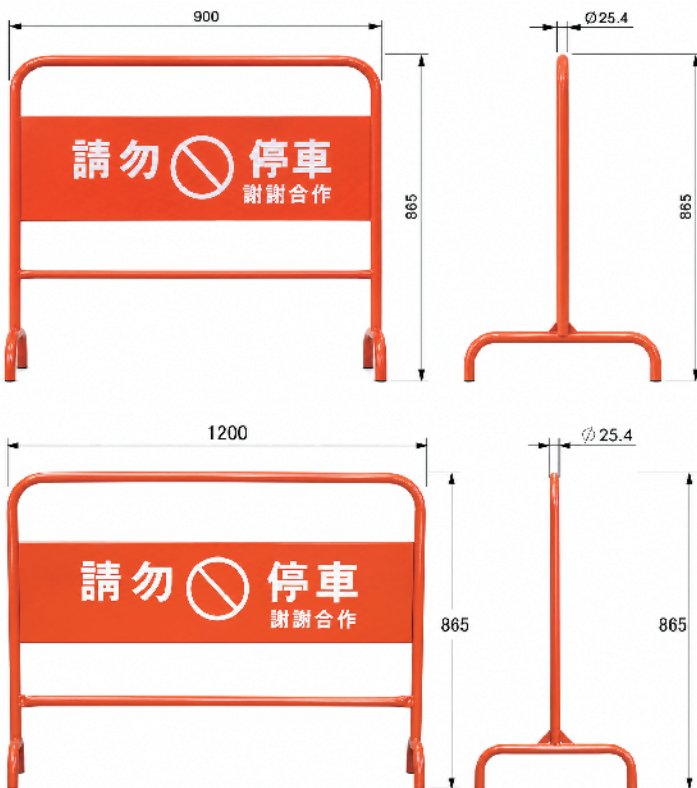

## 小型厚管 停車牌

- . 尺寸:
- (1) 3尺 (916×1000)
  - (2) 4尺 (1212×1000)
- . 材質: 熱軋鋼管
- . 表面處理: 粉體烤漆
- . 管徑: Ø31.8 ●
- . 重量: (1)8 KG (2)10 KG
- . 烤漆顏色: 黃
- . 雙面面板貼貼紙(常規)

## 高級停車牌

- . 尺寸:
- (1) 912×900×658mm [單人式]
  - (2) 912×900×1068mm [雙人式]
- . 材質: 熱軋鋼管
- . 表面處理: 粉體烤漆
- . 管徑: Ø31.8
- . 重量: (1)17 KG (2)20 KG
- . 烤漆顏色:
- 消光黑 ●
  - 白 ○
  - 桃紅 ●
  - 黃 ●
- . 雙面面板貼貼紙(常規)

[ \*可協助客製貼紙(尺寸835\*390mm) (客戶需自行提供圖檔) ]

## 5 人行通道架

- . 尺寸:
- (1)3尺 (900×865)
  - (2)4尺 (1200×865)
- . 材質: 熱軋鋼管
- . 表面處理: 粉體烤漆
- . 管徑: Ø25.4
- . 重量:(1)5KG (2)6.5 KG
- . 烤漆顏色: 橘 ●
- . 字體顏色: 白 ○