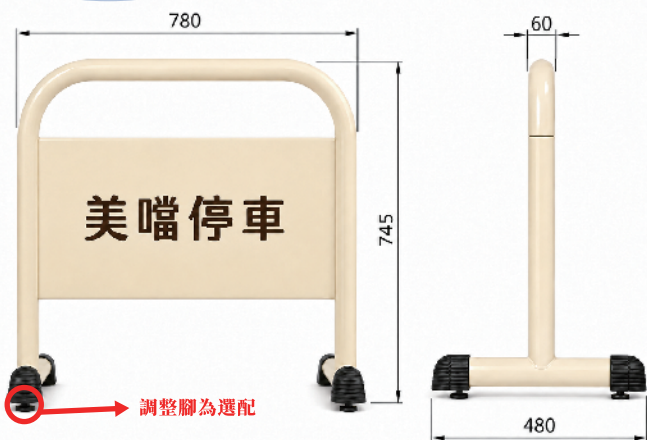

## 重型停車牌

[ \*可協助客製貼紙(尺寸1060\*330mm) (客戶需自行提供圖檔) ]

. 尺寸: 4尺 (1200×930)

. 材質: 熱軋鋼管

. 表面處理: 粉體烤漆

. 管徑: Ø60

. 重量: 15.5 KG

. 烤漆顏色:

消光黑 ●、白色 ○、

紅色 ●、棕混色紗紋 ●

. 常規出貨: 面板空白

. 尺寸: 2.6尺 (780×745)

. 材質: 熱軋鋼管

. 表面處理: 粉體烤漆

. 管徑: Ø60

. 重量: 9.5 KG