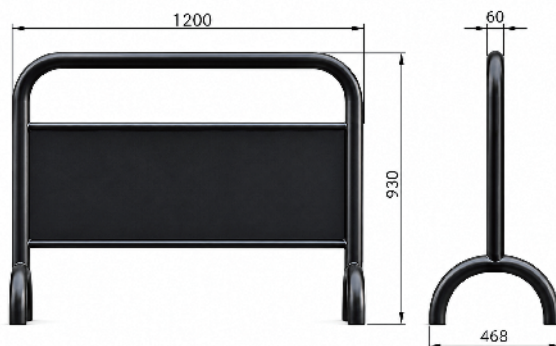

[*可協助客製貼紙(尺寸1060*330mm) (客戶需自行提供圖檔)]

. 尺寸: 4尺 (1200×930)

. 材質: 熱軋鋼管

. 表面處理: 粉體烤漆

. 管徑: Ø60

. 重量: 15.5 KG

. 烤漆顏色:

消光黑 ●、白色 ○、

紅色 ●、棕混色紗紋 ●

. 常規出貨: 面板空白