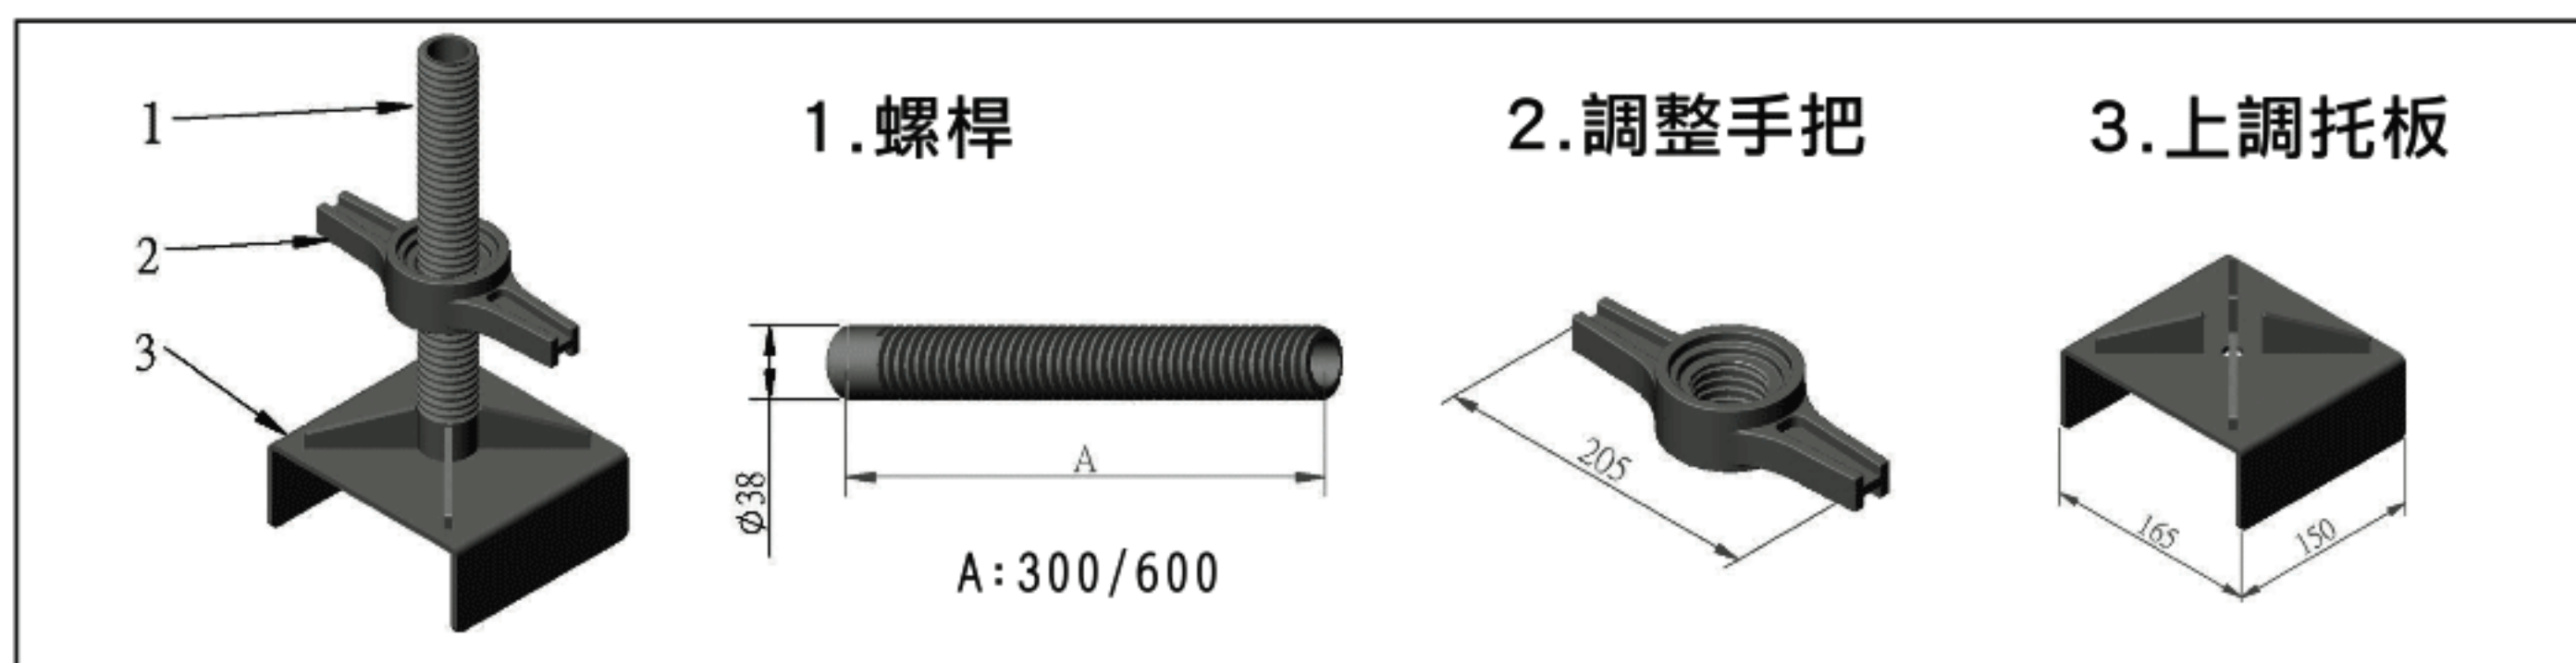

調整座

Screw Jacks & Base Plates

● 30型調整座

實心

● 38型下調整座

實心

● 38型上調整座

實心

● 38型下調整座 空心

● 38型上調整座 空心

● 48型下調整座 空心

● 48型上調整座 空心