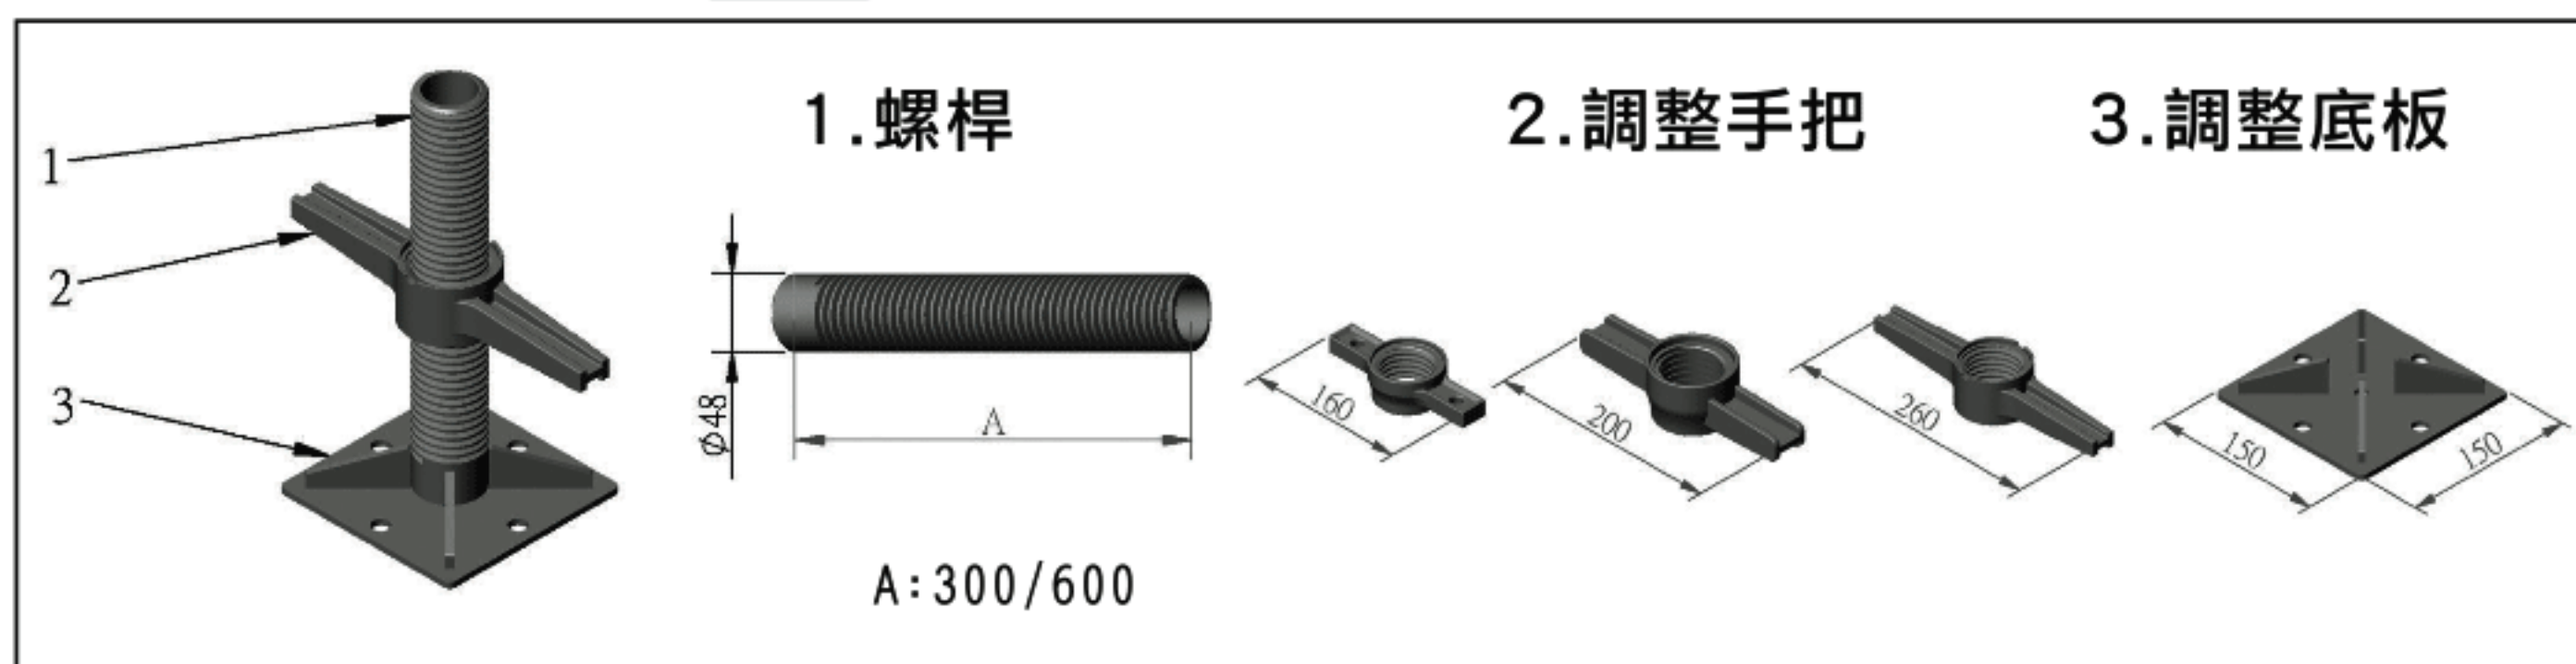

調整座

Screw Jacks & Base Plates

● 30型調整座

實心

● 38型下調整座

實心

● 38型上調整座

實心

● 38型下調整座 空心

● 38型上調整座 空心

● 48型下調整座 空心

● 48型上調整座 空心