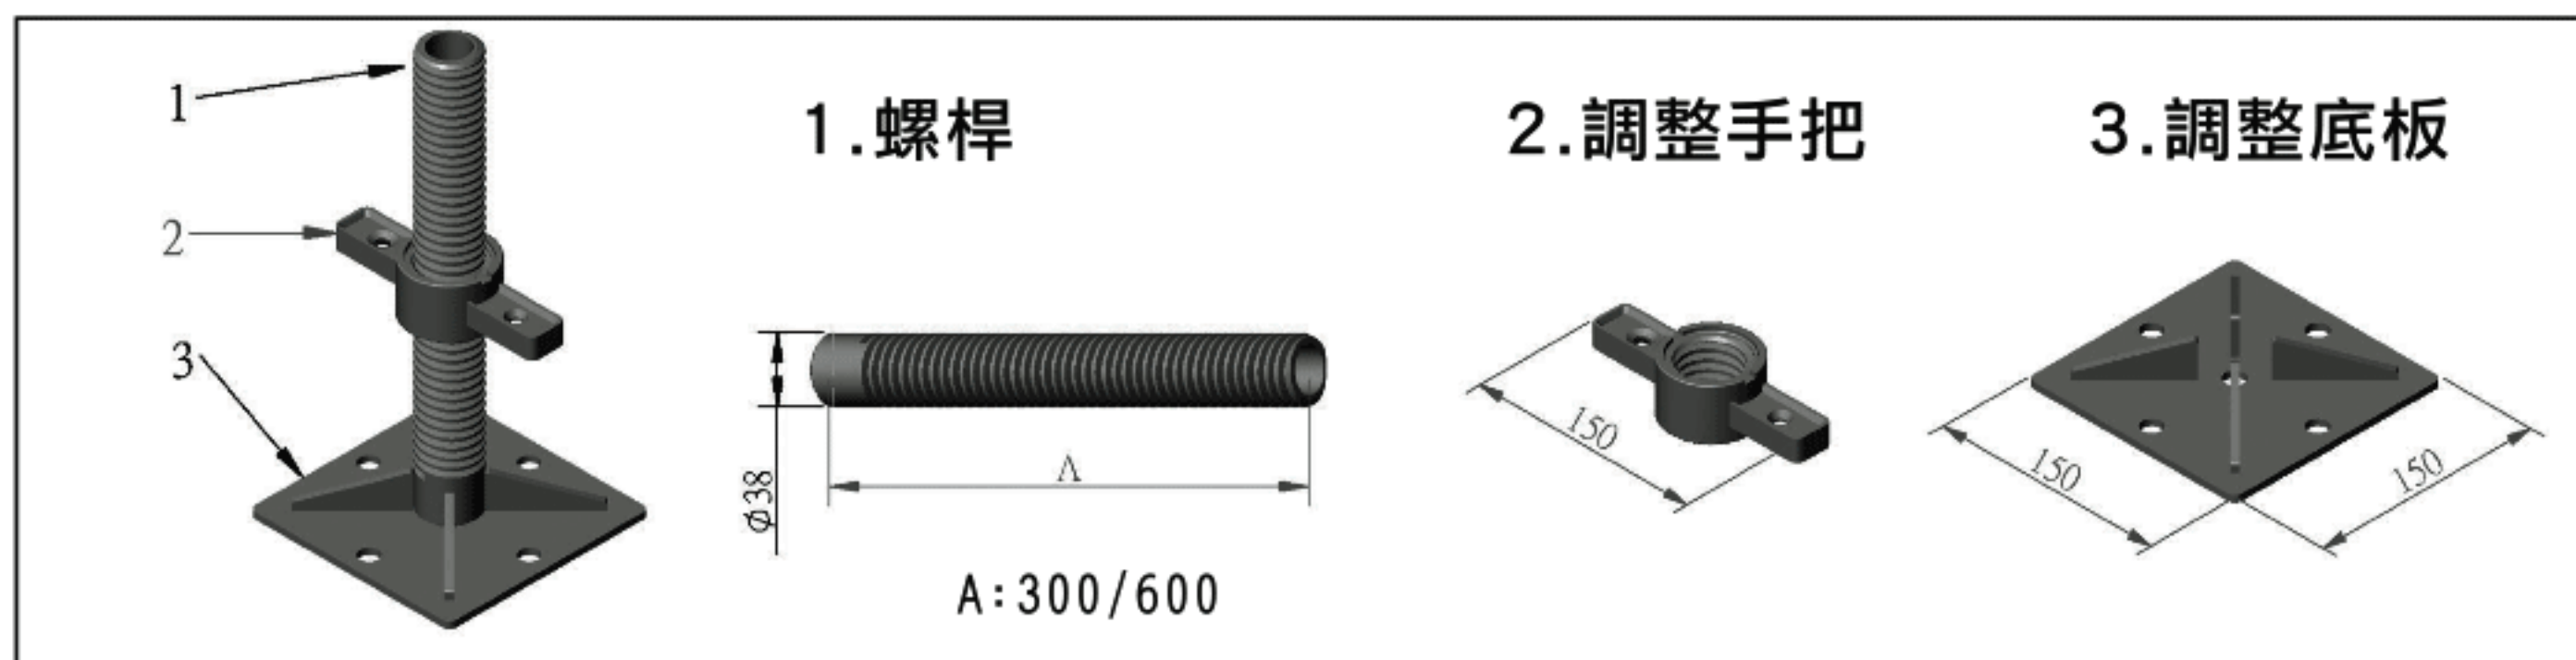

調整座

Screw Jacks & Base Plates

● 30型調整座

實心

● 38型下調整座

實心

● 38型上調整座

實心

● 38型下調整座 空心

● 38型上調整座 空心

● 48型下調整座 空心

● 48型上調整座 空心