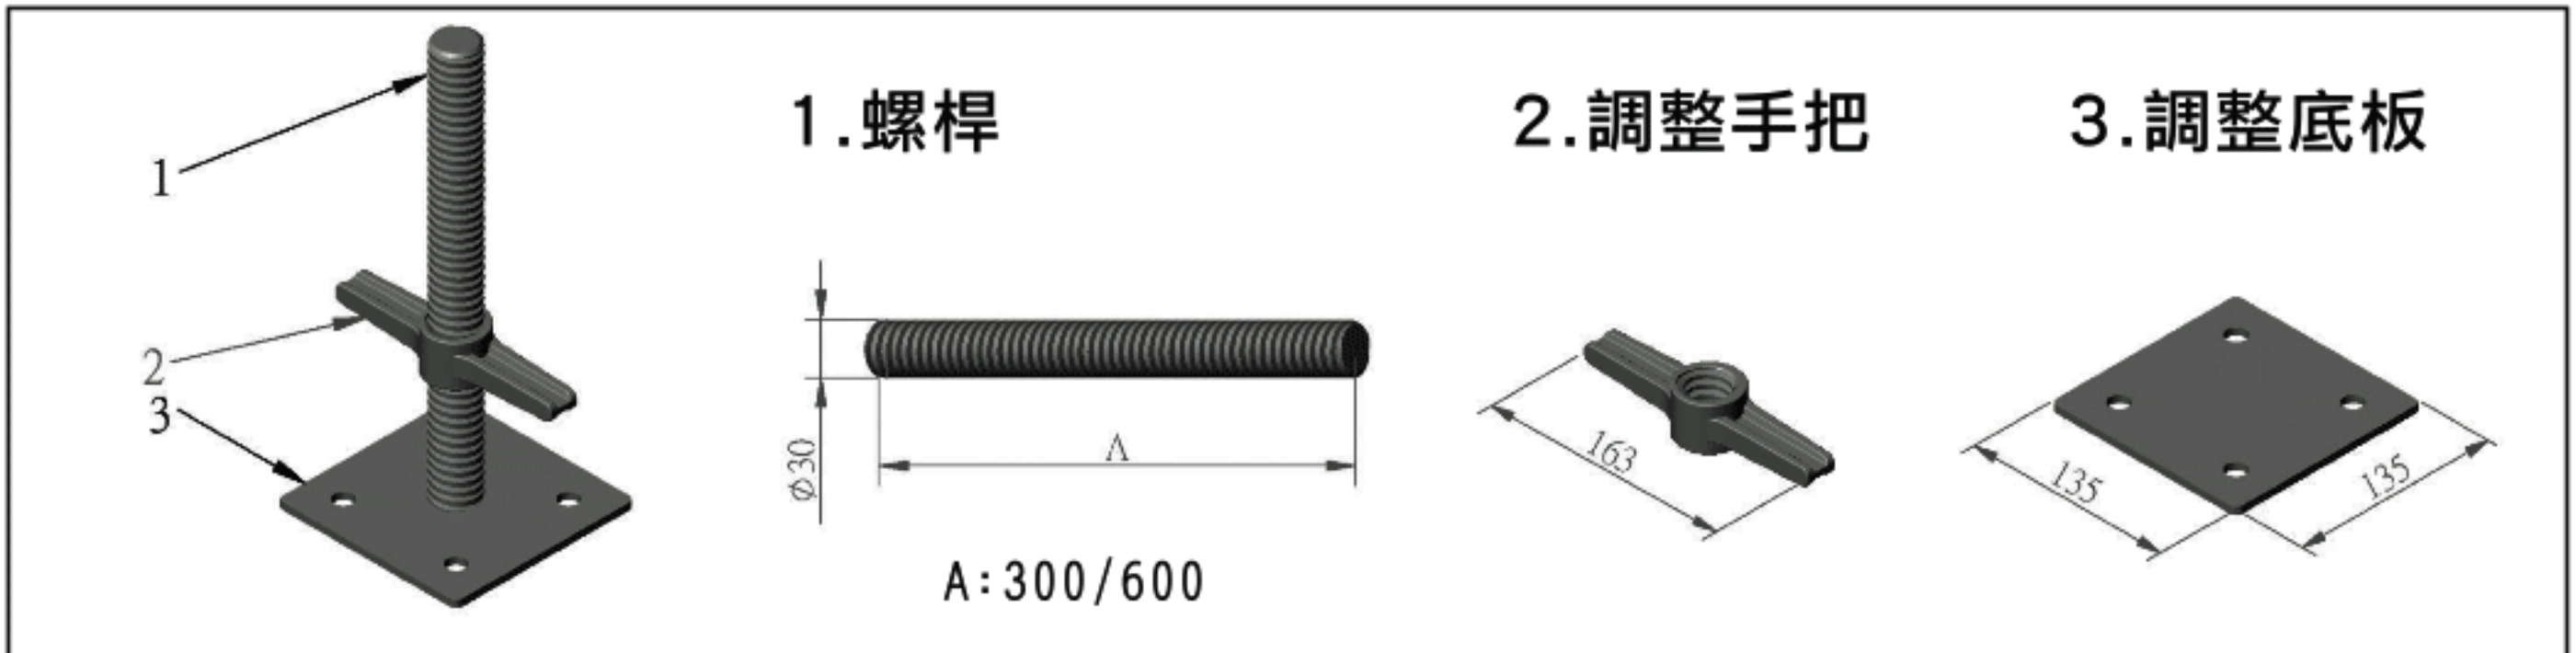

調整座

Screw Jacks & Base Plates

● 30型調整座

實心

● 38型下調整座

實心

● 38型上調整座

實心

● 38型下調整座 空心

● 38型上調整座 空心

● 48型下調整座 空心

● 48型上調整座 空心