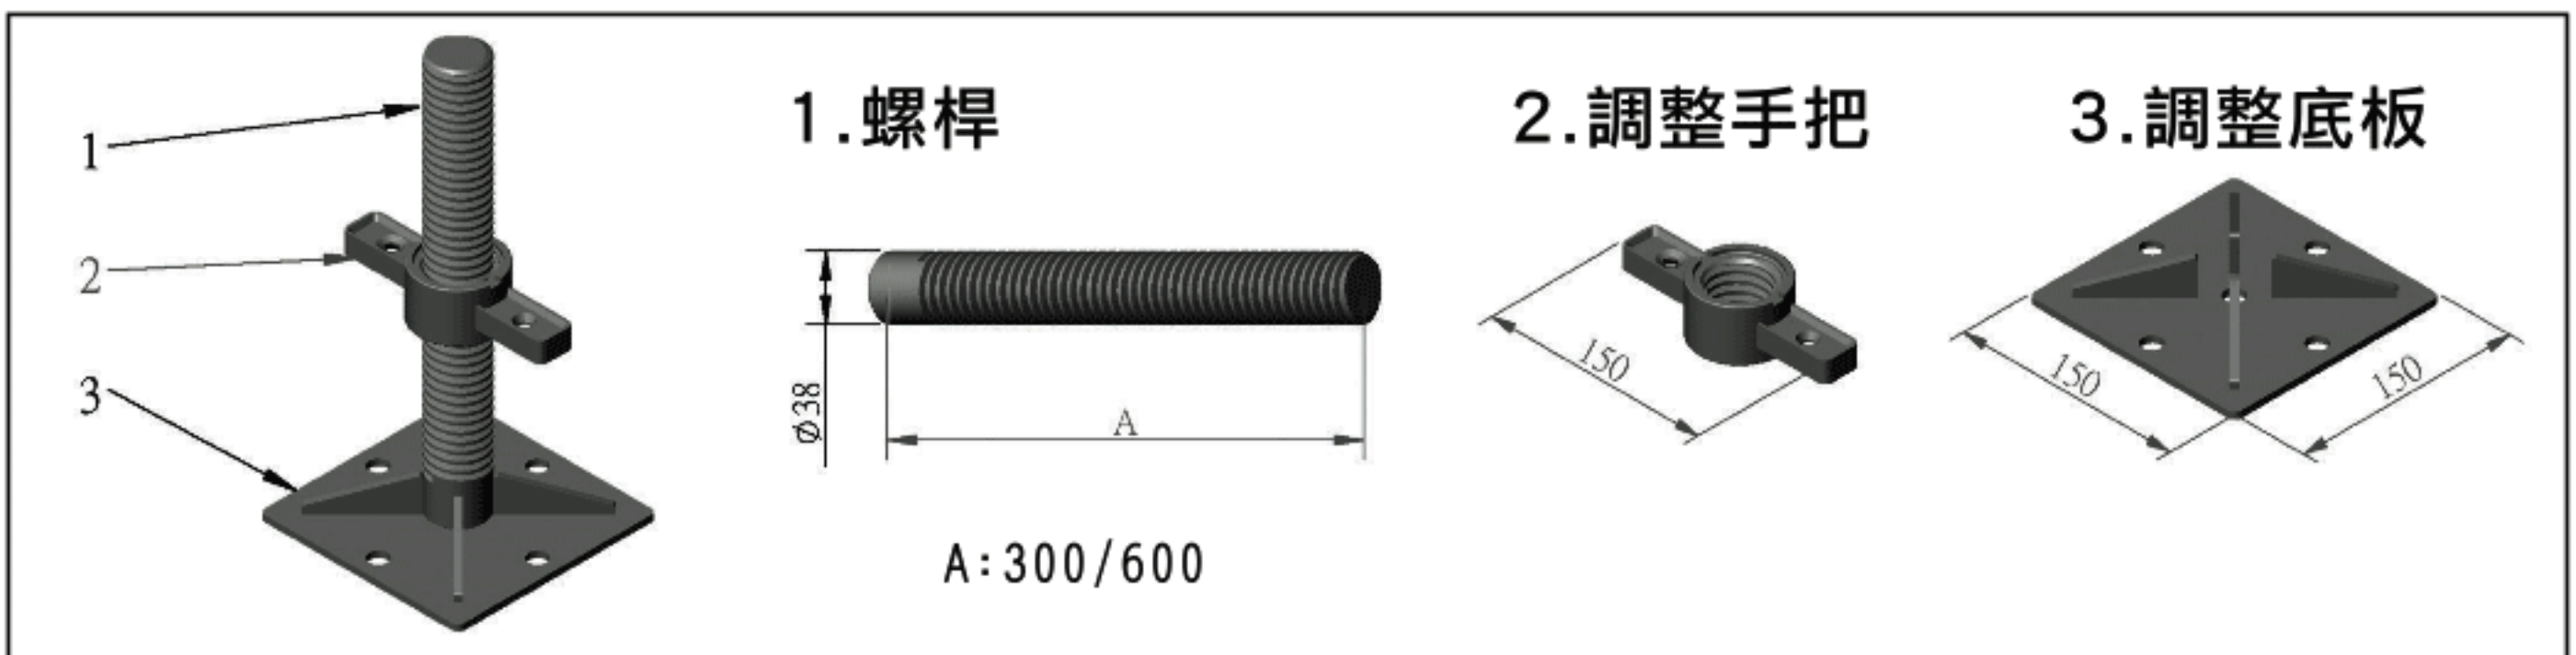

調整座

Screw Jacks & Base Plates

● 30型調整座

實心

● 38型下調整座

實心

● 38型上調整座

實心

● 38型下調整座 空心

● 38型上調整座 空心

● 48型下調整座 空心

● 48型上調整座 空心