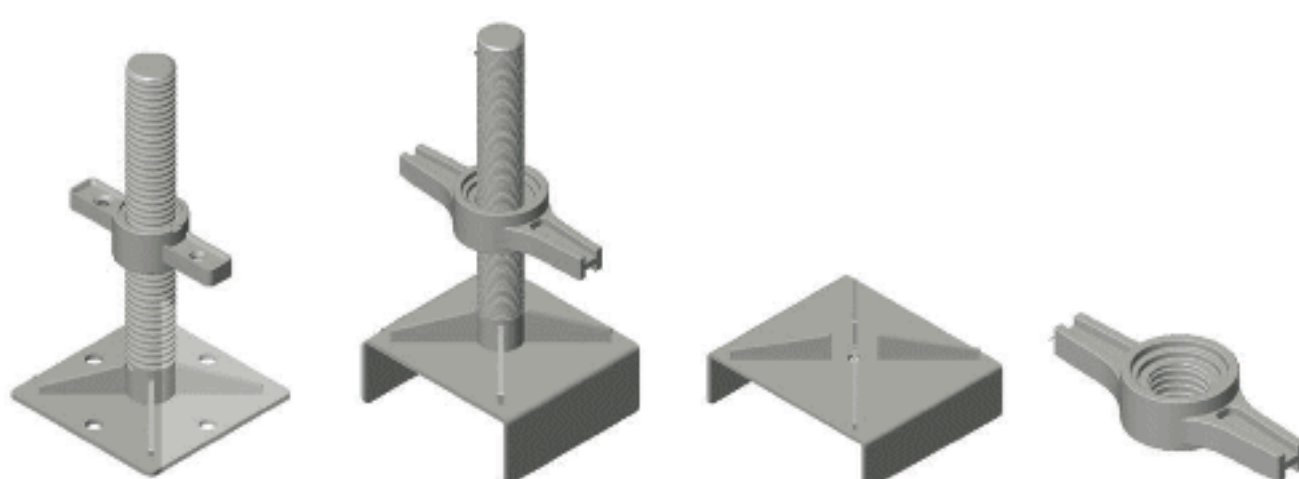

調整座

Screw Jacks & Base Plates

● 30型調整座

實心

● 38型下調整座

實心

● 38型上調整座

實心

● 38型下調整座 空心

● 38型上調整座 空心

● 48型下調整座 空心

● 48型上調整座 空心