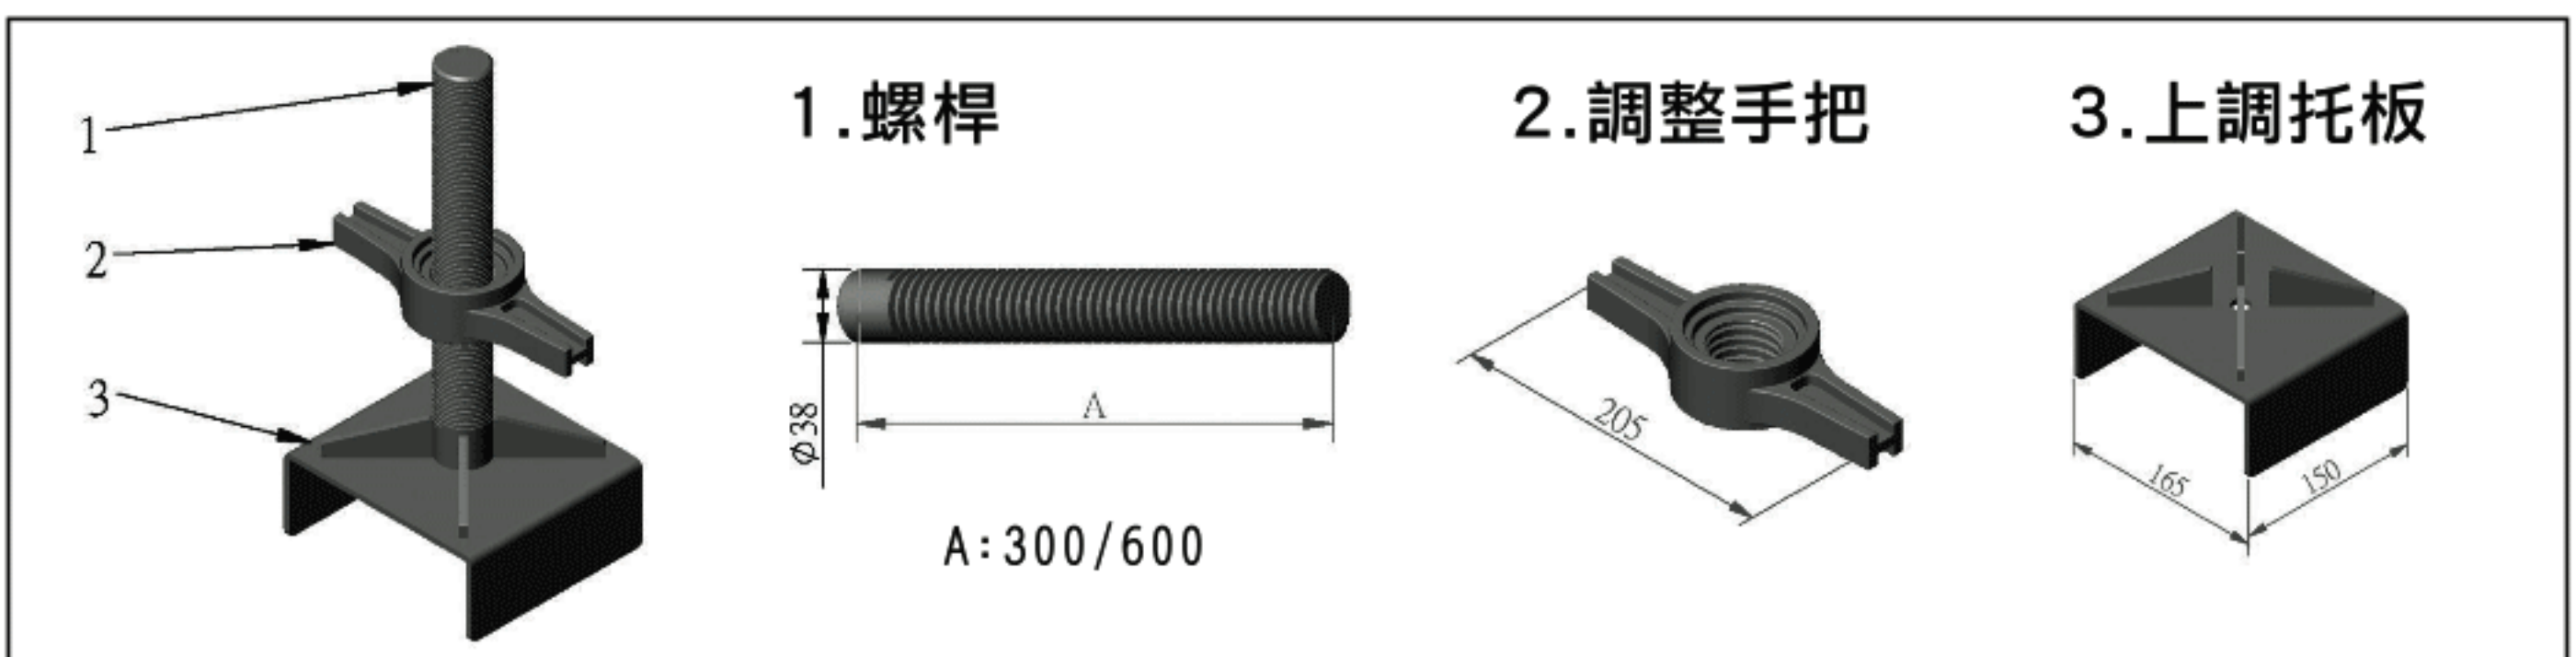

調整座

Screw Jacks & Base Plates

● 30型調整座

實心

● 38型下調整座

實心

● 38型上調整座

實心

● 38型下調整座 空心

● 38型上調整座 空心

● 48型下調整座 空心

● 48型上調整座 空心